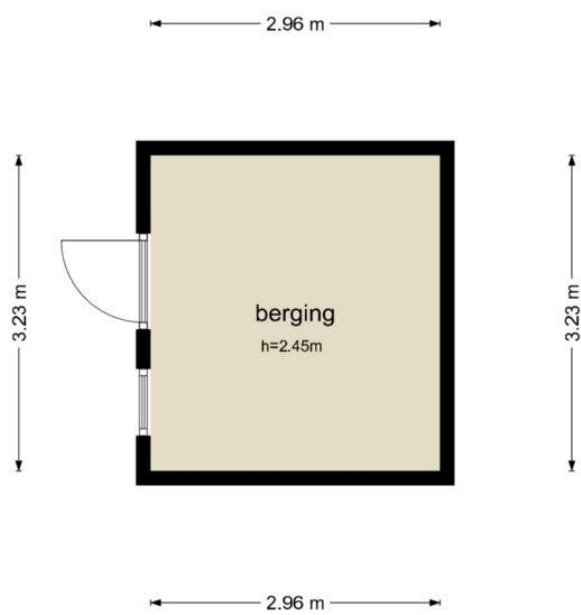

**Van Heldenstraat 97 - Werkendam
Berging**

De plattegronden zijn geproduceerd voor promotionele doeleinden en ter indicatie.
Aan de plattegronden kunnen geen rechten worden ontleend
© www.objectenco.nl