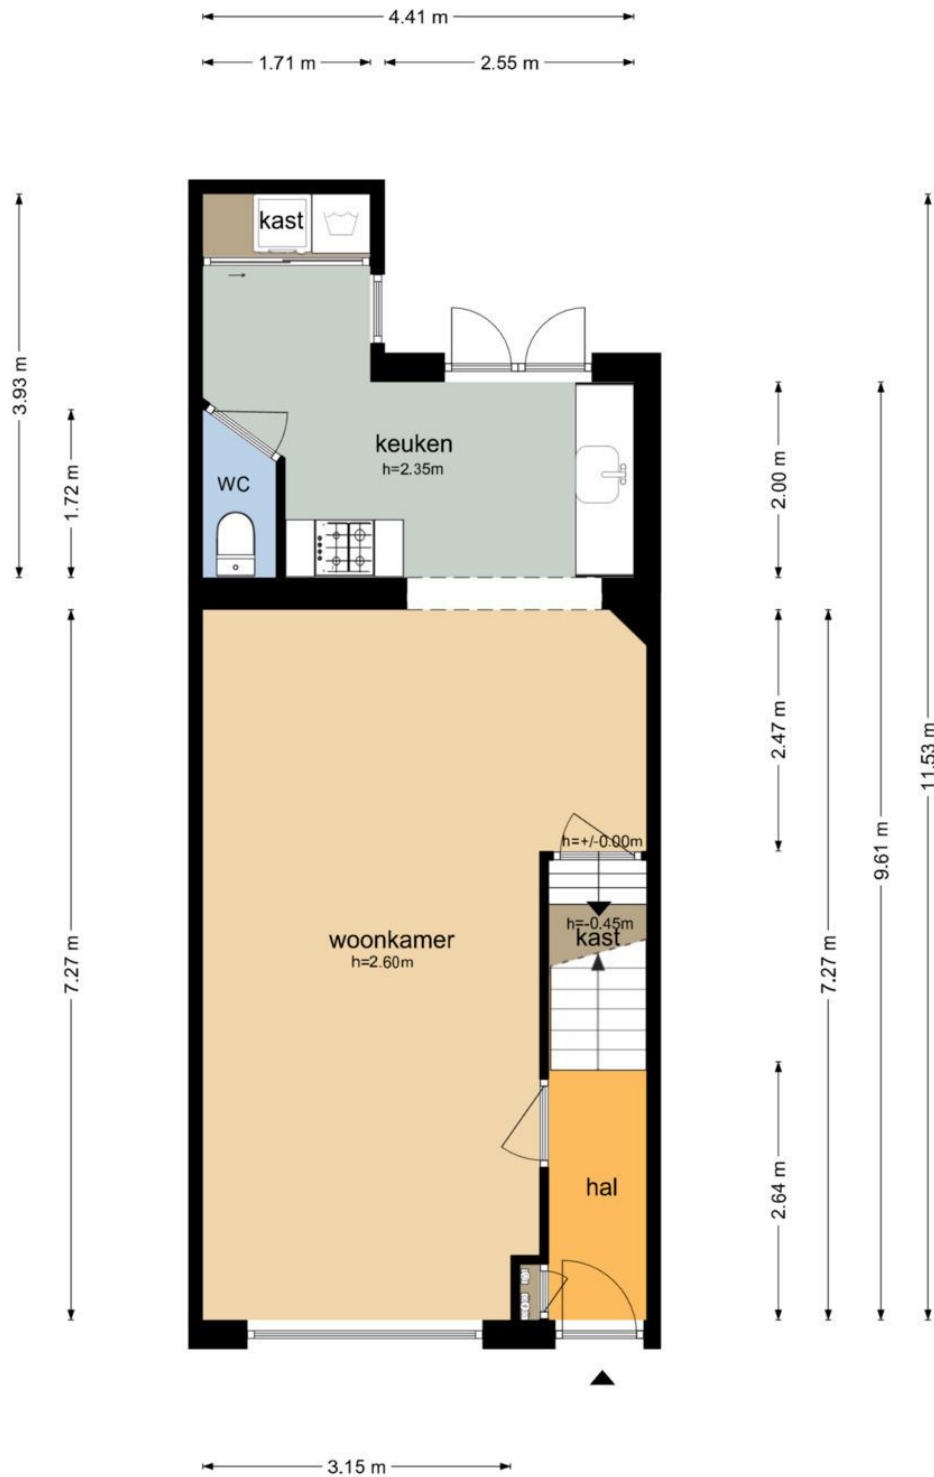

Van Heldenstraat 97 - Werkendam
Begane Grond

De plattegronden zijn geproduceerd voor promotionele doeleinden en ter indicatie.
Aan de plattegronden kunnen geen rechten worden ontleend
© www.objectenco.nl