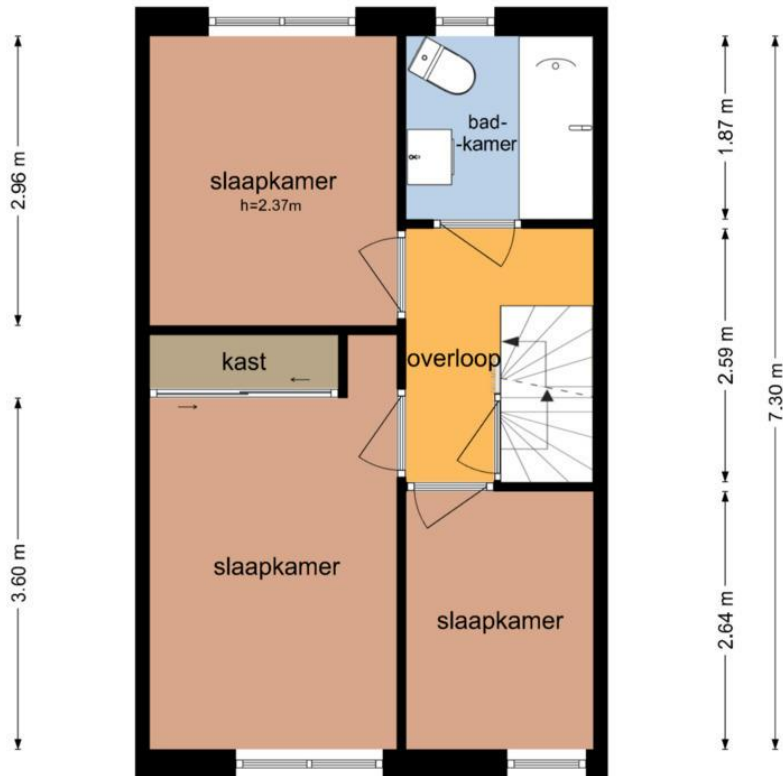

**Van Heldenstraat 97 - Werkendam
Eerste Verdieping**

4.54 m

2.53 m 1.91 m

De plattegronden zijn geproduceerd voor promotionele doeleinden en ter indicatie.
Aan de plattegronden kunnen geen rechten worden ontleend
© www.objectenco.nl

**Van Heldenstraat 97 - Werkendam
Tweede Verdieping**

4.53 m

4.53 m

De plattegronden zijn geproduceerd voor promotionele doeleinden en ter indicatie.
Aan de plattegronden kunnen geen rechten worden ontleend
© www.objectenco.nl