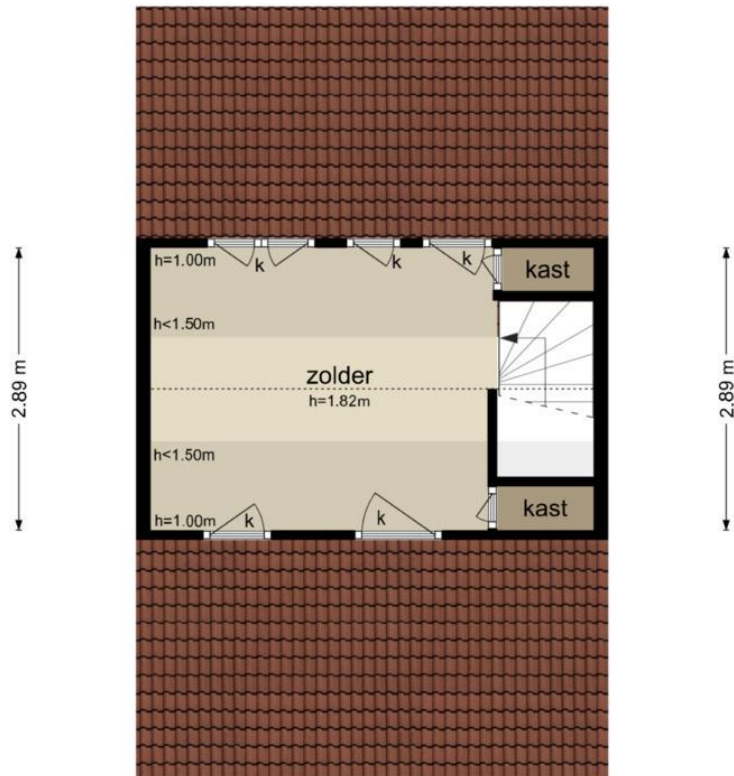

**Van Heldenstraat 97 - Werkendam
Eerste Verdieping**

4.54 m

2.53 m 1.91 m

De plattegronden zijn geproduceerd voor promotionele doeleinden en ter indicatie.
Aan de plattegronden kunnen geen rechten worden ontleend
© www.objectenco.nl

**Van Heldenstraat 97 - Werkendam
Tweede Verdieping**

4.53 m

4.53 m

De plattegronden zijn geproduceerd voor promotionele doeleinden en ter indicatie.
Aan de plattegronden kunnen geen rechten worden ontleend
© www.objectenco.nl